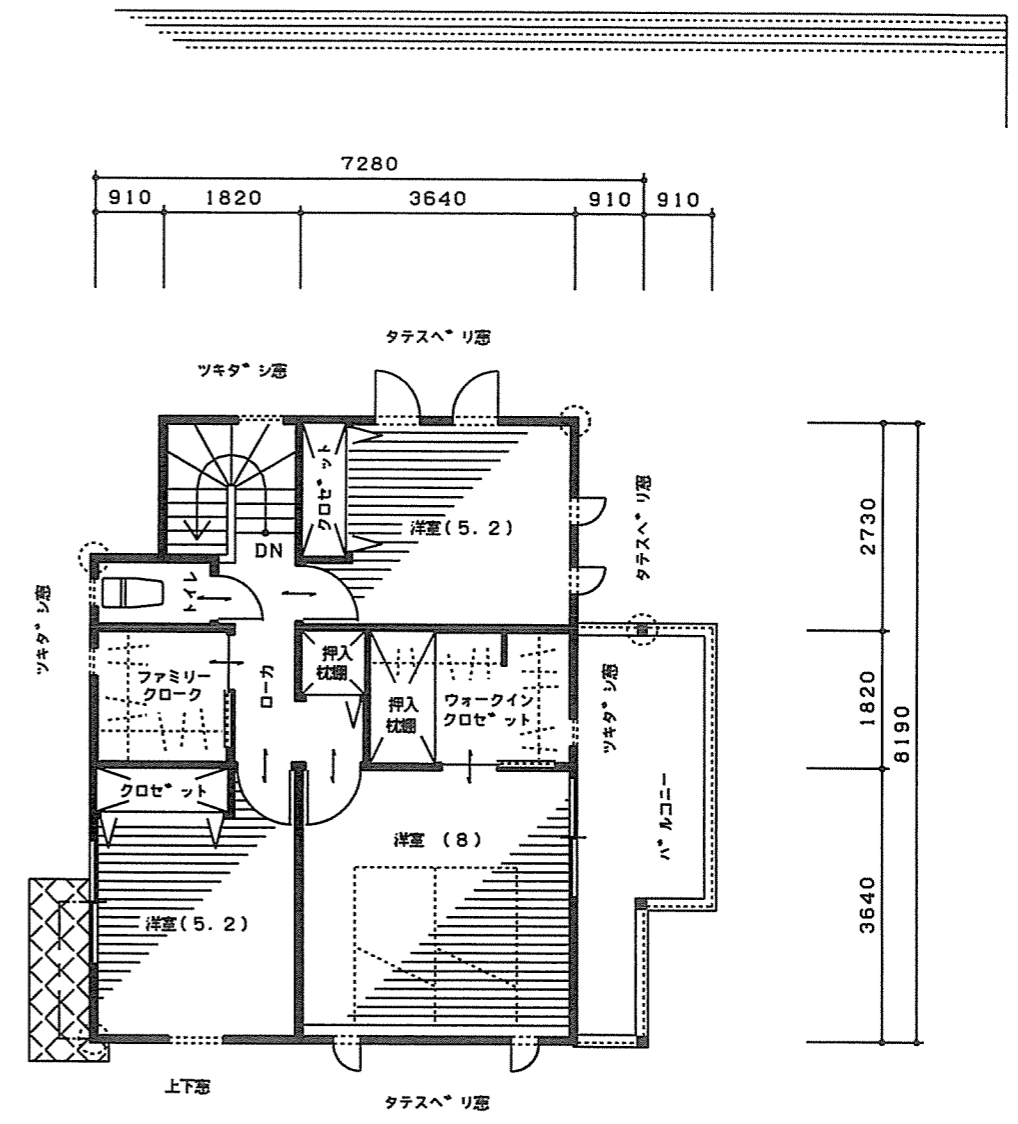

1階 平面図

1/100

2階 平面図

1/100

佐伯区千同三丁目 311-3 NO, 1 分譲住宅  
(トーション住宅)

床面積合計表			
階名称	床面積		床面積
1階	51.34	m <sup>2</sup>	15.53
2階	50.51	m <sup>2</sup>	15.27
合計	101.85	m <sup>2</sup>	30.80
延床面積	101.85	m <sup>2</sup>	30.80
建築面積	56.31	m <sup>2</sup>	17.03
敷地面積	118.50	m <sup>2</sup>	35.84
建ぺい率	47.52	%	
容積率	85.95	%	