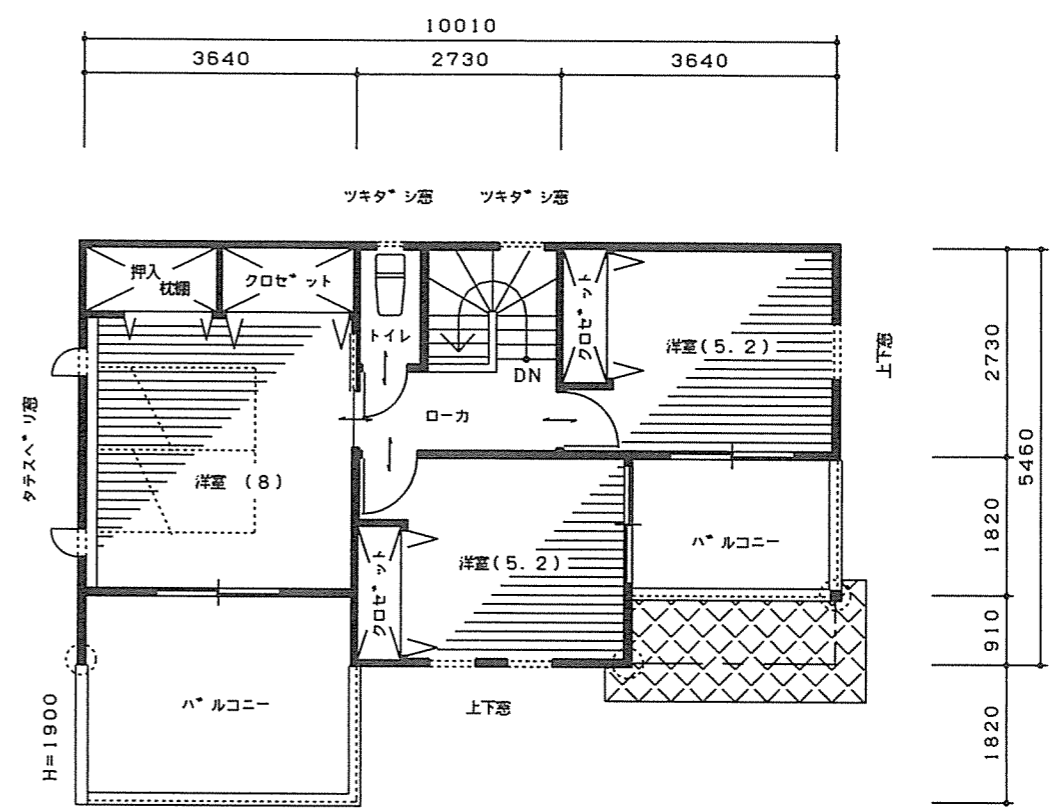

1階 平面図 1/100

2階 平面図 1/100

外観パース

安芸郡海田町国信二丁目 5978-20 分譲住宅 (トーション住宅)

床面積合計表			
階名称	床面積		床面積
1階	58.79	m ²	17.78 坪
2階	43.88	m ²	13.27 坪
合計	102.67	m ²	31.05 坪
(住宅部分)	(101.84m ²)		(30.80坪)
延床面積	102.67	m ²	31.05 坪
建築面積	61.27	m ²	18.53 坪
敷地面積	151.71	m ²	45.89 坪
建ぺい率	40.39	%	
容積率	67.68	%	