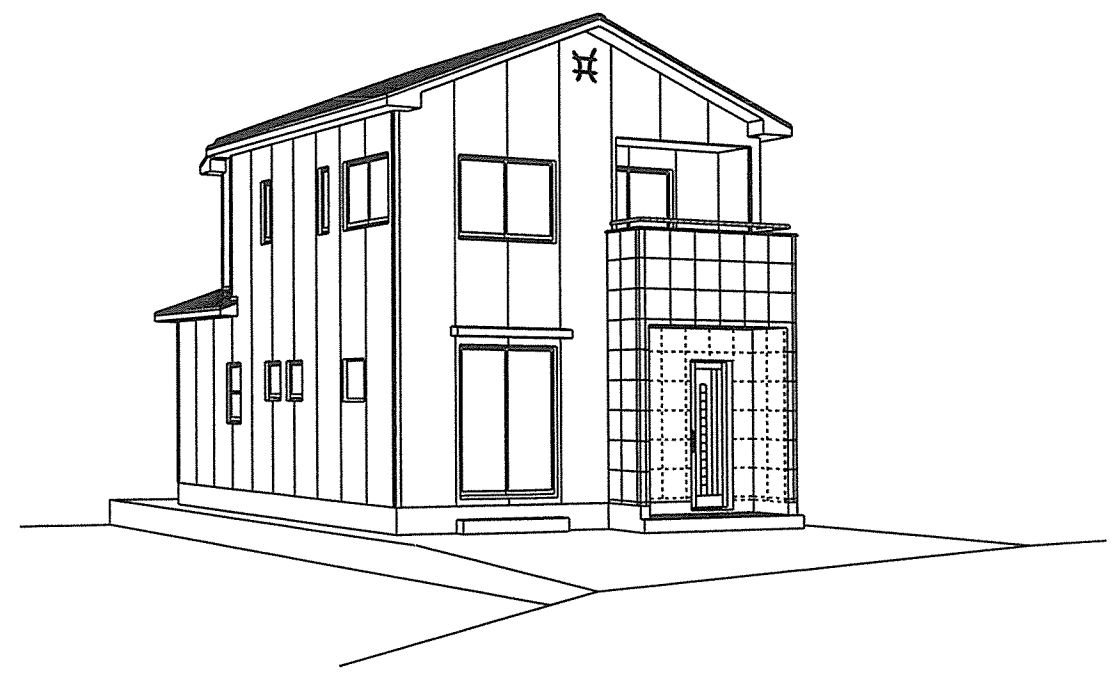

安佐北区口田南六丁目 1599-4 NO, 1 分譲住宅
(トーション住宅)

| 床面積合計表 | | | | |
|--------|--------|----------------|-------|---|
| 階名称 | 床面積 | | 床面積 | |
| 1階 | 56.31 | m ² | 17.03 | 坪 |
| 2階 | 51.34 | m ² | 15.53 | 坪 |
| 合計 | 107.65 | m ² | 32.56 | 坪 |
| 延床面積 | 107.65 | m ² | 32.56 | 坪 |
| 建築面積 | 58.79 | m ² | 17.78 | 坪 |
| 敷地面積 | 130.18 | m ² | 39.37 | 坪 |
| 建ぺい率 | 45.17 | % | | |
| 容積率 | 82.70 | % | | |

外観パース

トーション住宅1級建築士事務所