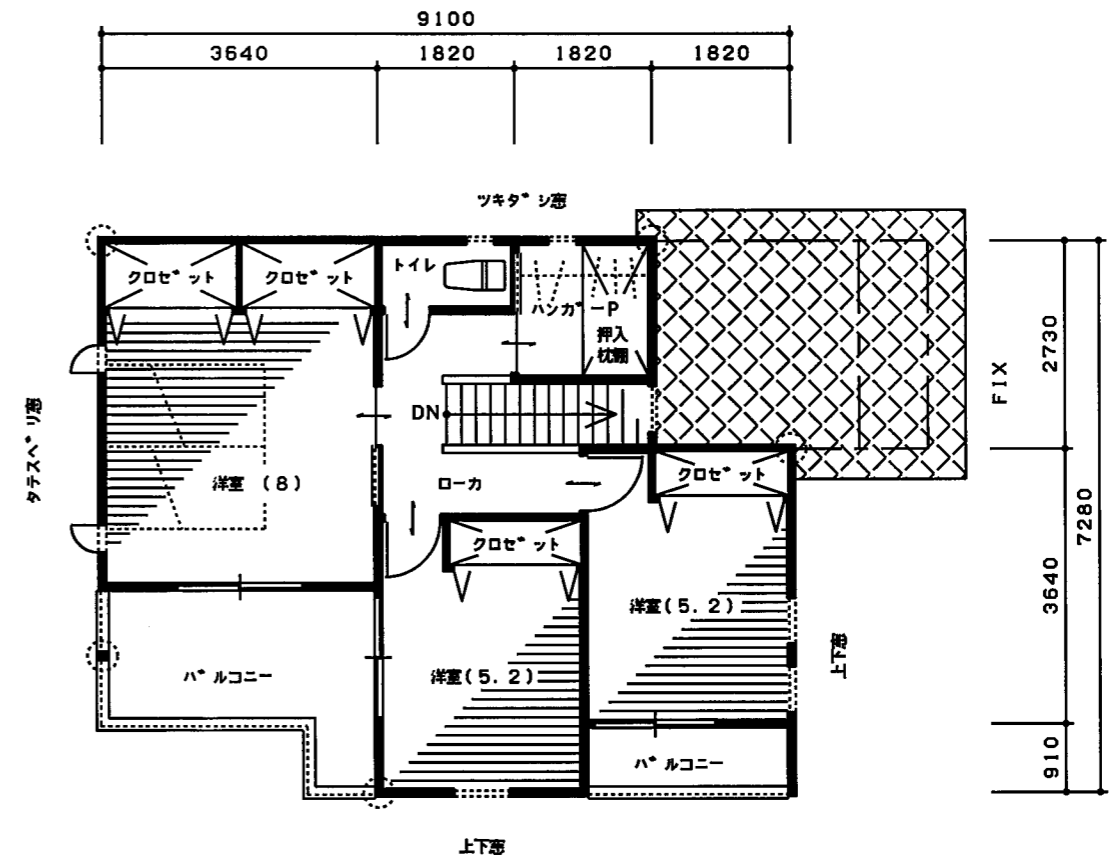

1階 平面図 1/100

2階 平面図 1/100

周南市周陽二丁目 21-4 NO, 2 分譲住宅 (トーション住宅)

床面積合計表				
階名称	床面積		床面積	
1階	63.76	m ²	19.28	坪
2階	48.85	m ²	14.77	坪
合計	112.61	m ²	34.06	坪
延床面積	112.61	m ²	34.06	坪
建築面積	66.24	m ²	20.03	坪
敷地面積	164.14	m ²	49.65	坪
建ぺい率	40.36	%		
容積率	68.61	%		

外観パース