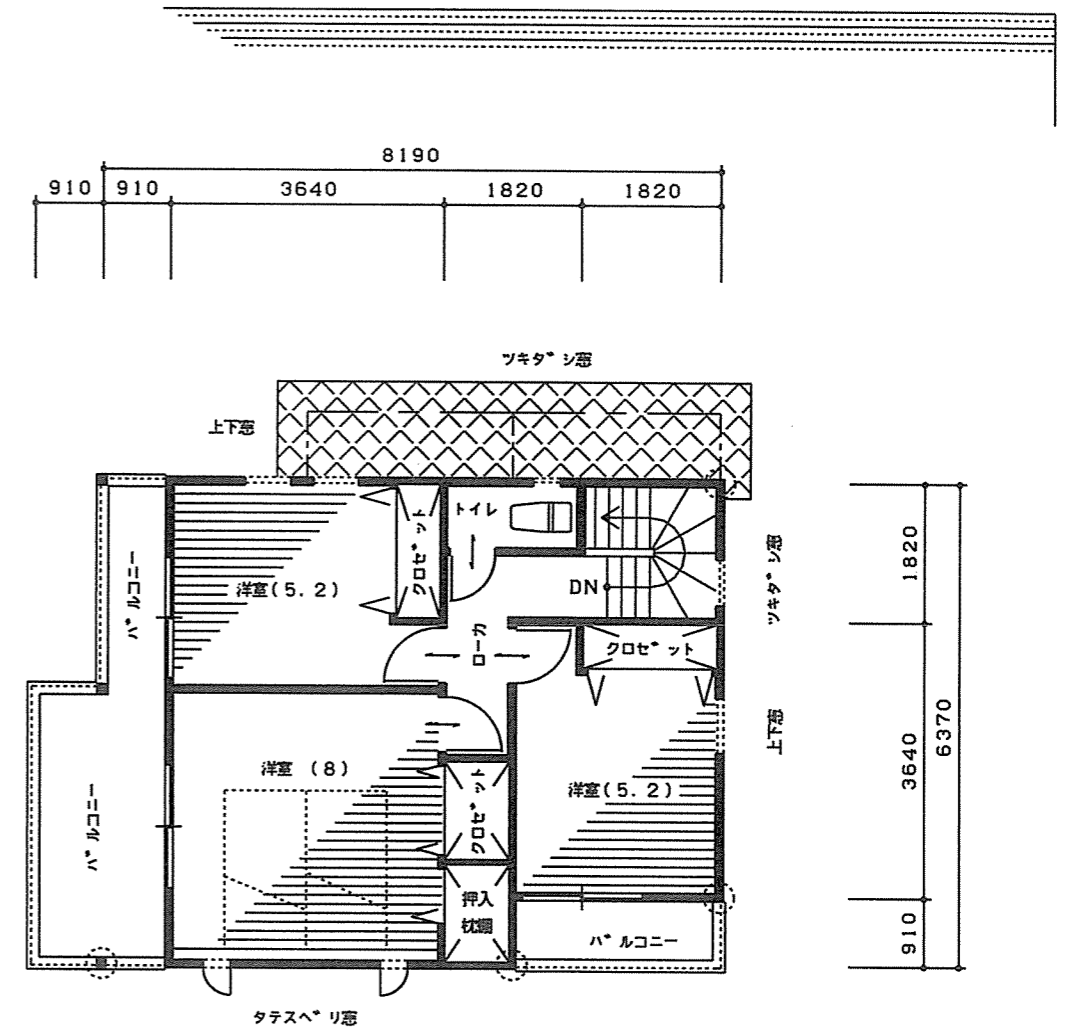

1階 平面図

1/100

2階 平面図

1/100

佐伯区千同三丁目 NO. 6 分譲住宅 (トーション住宅)

床面積合計表				
階名称	床面積		床面積	
1階	56.31	m ²	17.03	坪
2階	43.88	m ²	13.27	坪
合計	100.19	m ²	30.30	坪
延床面積	100.19	m ²	30.30	坪
建築面積	58.79	m ²	17.78	坪
敷地面積 (予定)	120.23	m ²	36.36	坪
建ぺい率	48.90	%		
容積率	83.34	%		

外観パース